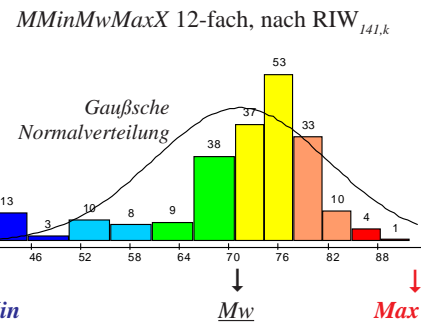

Legende

MMinMwMaxX 6-fach, nach $RIW_{141,k}$

[1]	Blue	$\geq 40,51 - 50,78$	$n = 16$
[2]	Light Blue	$> 50,78 - 61,06$	$n = 18$
[3]	Green	$> 61,06 - 71,33$	$n = 47$
[4]	Yellow	$> 71,33 - 78,65$	$n = 90$
[5]	Orange	$> 78,65 - 85,96$	$n = 43$
[6]	Red	$> 85,96 - 93,28$	$n = 5$

Summe: 219

Histogramm der Ähnlichkeitsverteilung

Prüfbezugspunkt *AD-I-P. 141, Cencenighe, Agordino* (siehe schwarzer Pfeil)
 Messmoment Relativer Identitätswert ($RIW_{141,k}$)
 Datenmatrix $N = 220$ Orte, $p = 4.020$ Arbeitskarten
 Intervallalgorithmus *MMinMwMaxX* mit 6 Intervallen (6 Farbstufen)
 Kreissymbole Kunstpunkte