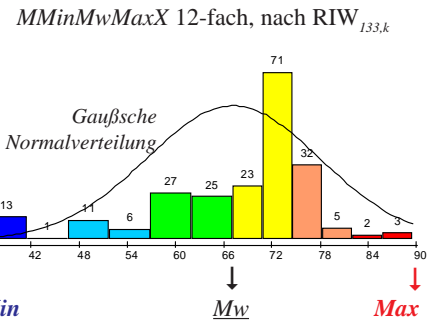

Histogramm der Ähnlichkeitsverteilung

Prüfbezugspunkt *AD-I-P. 133, Pozzale, Cadore* (siehe **roter Pfeil**)
Messmoment Relativer Identitätswert ($RIW_{133,k}$)
Datenmatrix $N = 220$ Orte, $p = 4.020$ Arbeitskarten
Intervallalgorithmus *MMinMwMaxX* mit 6 Intervallen (6 Farbstufen)
Kreissymbole Kunstpunkte

Karte 55: Ähnlichkeitskarte zum *AD-I-P. 133, Pozzale, Cadore* (Gesamtcorpus)